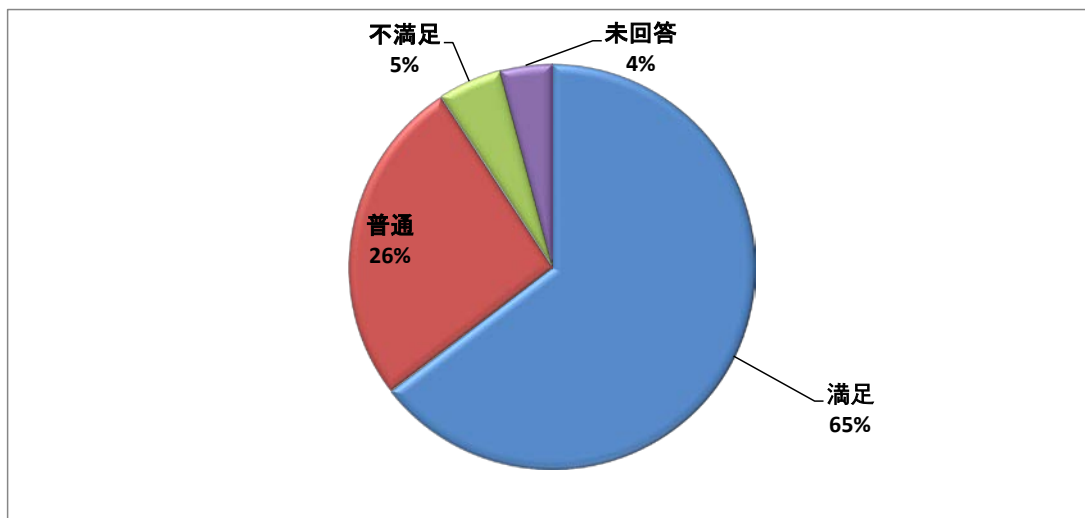

7. 日本留学試験(EJU)について

受験したことがある	知っている	知らない	勉強する予定だ	受験する予定だ
5%	42%	24%	15%	9%
未回答				
4%				

平成29(2017)年度日本留学・就職フェア 来場者アンケート
 <回答者 合計1025名>

8. 日本語能力関連の資格を持っていますか？

N1	N2	N3	N4	N5
17%	11%	8%	2%	1%
受験したことがない	未回答			
57%	5%			

9. どんな分野で就職を希望していますか？

IT・プログラミング・ゲーム	医療・バイオ	事務・経営	旅行・ホテル・サービス	美術・料理・芸術
13%	6%	7%	11%	5%
番組・放送局	電気・電磁・機械	ファッション	アニメ・映画	その他
4%	9%	3%	6%	13%
未回答				
24%				

平成29(2017)年度日本留学・就職フェア 来場者アンケート
 <回答者 合計1025名>

10. 就業分野で相談して満足しましたか？

満足	普通	不満足	未回答
65%	26%	5%	4%

11. フェアへの要望および意見

内容	人数
参加企業数の増加	94
参加学校の増加(専門学校、大学、大学院)	67
場所(面積、位置、休憩室など)	58
分野の種類がもっと多くなって欲しい	30
開催回数・場所を増やして欲しい	10
セミナーの入室スペースなどの対応が足りない	9
資料だけを集めておいて欲しい	5
総合相談希望(日本生活、就職、進学とも)	4
ワーキングホリデーの情報希望	3
韓国語スピーカーを増やして欲しい	3
セミナーの内容に不満	2
広告が足りなかった	1