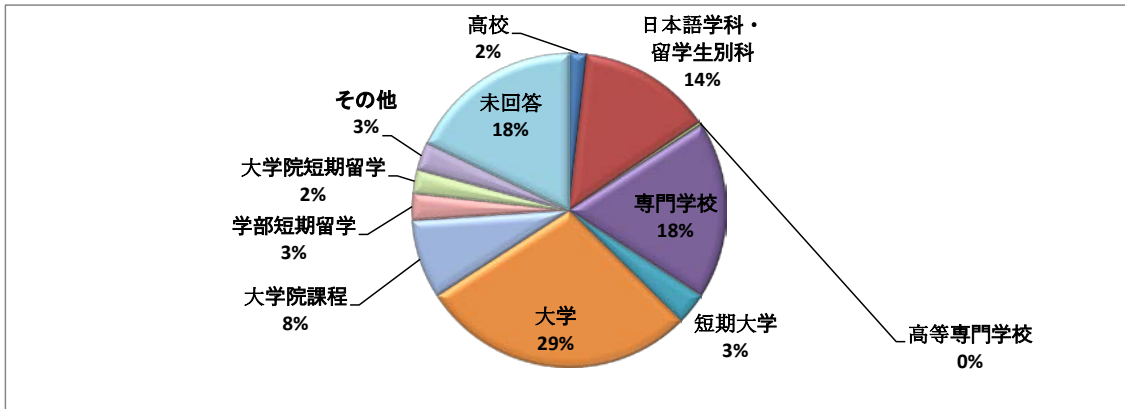

平成29(2017)年度日本留学・就職フェア 来場者アンケート
 <回答者 合計1025名>

3. 地域

ソウル	京畿道	仁川	その他	未回答・国外
41%	31%	10%	16%	2%

4. フェアの内容について満足しましたか?

とても満足	満足	どちらともいえない	不満足	未回答
21%	55%	20%	2%	2%

平成29(2017)年度日本留学・就職フェア 来場者アンケート
〈回答者 合計1025名〉

5. フェアに参加して日本留学に対する意欲は向上しましたか？

そうだ	そうではない	よく分からない	未回答
70%	3%	26%	1%

平成29(2017)年度日本留学・就職フェア 来場者アンケート
 <回答者 合計1025名>

6. どんな教育機関／課程で学びたいですか？

高校	日本語学科・留学生別科	高等専門学校	専門学校	短期大学
2%	14%	0%	19%	3%
大学	大学院課程	学部短期留学	大学院短期留学	その他
29%	8%	3%	2%	3%
未回答				
18%				

7. 日本留学試験(EJU)について

受験したことがある	知っている	知らない	勉強する予定だ	受験する予定だ
5%	42%	24%	15%	9%
未回答				
4%				

平成29(2017)年度日本留学・就職フェア 来場者アンケート
 <回答者 合計1025名>

8. 日本語能力関連の資格を持っていますか？

N1	N2	N3	N4	N5
17%	11%	8%	2%	1%
受験したことがない	未回答			
57%	5%			