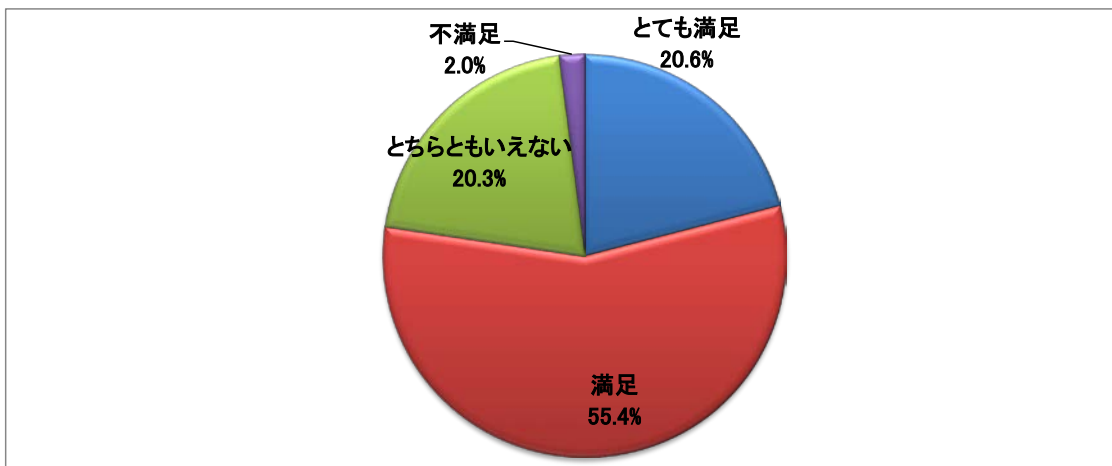

平成29(2017)年度日本留学・就職フェア 来場者アンケート
 <回答者 合計1025名>

1. 性別

男性	女性
54%	46%

1-1. 関心分野

留学	就業	両方	未回答
34%	36%	18%	12%

2. 職業

中学生	高校生	大学生	大学院生	会社員
1%	30%	39%	2%	14%
教育関係者	家族	その他		
0%	0%	13%		

平成29(2017)年度日本留学・就職フェア 来場者アンケート
〈回答者 合計1025名〉

平成29(2017)年度日本留学・就職フェア 来場者アンケート
 <回答者 合計1025名>

3. 地域

ソウル	京畿道	仁川	その他	未回答・国外
41%	31%	10%	16%	2%

4. フェアの内容について満足しましたか?

とても満足	満足	どちらともいえない	不満足	未回答
21%	55%	20%	2%	2%

平成29(2017)年度日本留学・就職フェア 来場者アンケート
〈回答者 合計1025名〉

5. フェアに参加して日本留学に対する意欲は向上しましたか？

そうだ	そうではない	よく分からない	未回答
70%	3%	26%	1%

平成29(2017)年度日本留学・就職フェア 来場者アンケート
 <回答者 合計1025名>

6. どんな教育機関／課程で学びたいですか？

高校	日本語学科・留学生別科	高等専門学校	専門学校	短期大学
2%	14%	0%	19%	3%
大学	大学院課程	学部短期留学	大学院短期留学	その他
29%	8%	3%	2%	3%
未回答				
18%				