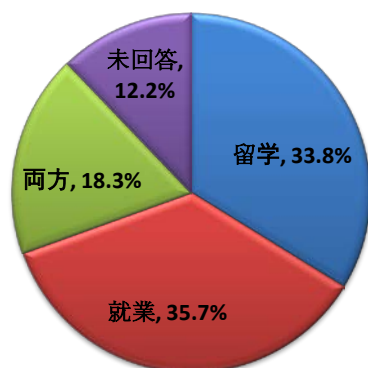

平成29(2017)年度日本留学・就職フェア 来場者アンケート
 <回答者 合計1025名>

1. 性別

男性	女性
54%	46%

1-1. 関心分野

留学	就業	両方	未回答
34%	36%	18%	12%

2. 職業

中学生	高校生	大学生	大学院生	会社員
1%	30%	39%	2%	14%
教育関係者	家族	その他		
0%	0%	13%		

平成29(2017)年度日本留学・就職フェア 来場者アンケート
〈回答者 合計1025名〉

平成29(2017)年度日本留学・就職フェア 来場者アンケート
 <回答者 合計1025名>

3. 地域

ソウル	京畿道	仁川	その他	未回答・国外
41%	31%	10%	16%	2%

4. フェアの内容について満足しましたか?

とても満足	満足	どちらともいえない	不満足	未回答
21%	55%	20%	2%	2%

平成29(2017)年度日本留学・就職フェア 来場者アンケート
〈回答者 合計1025名〉