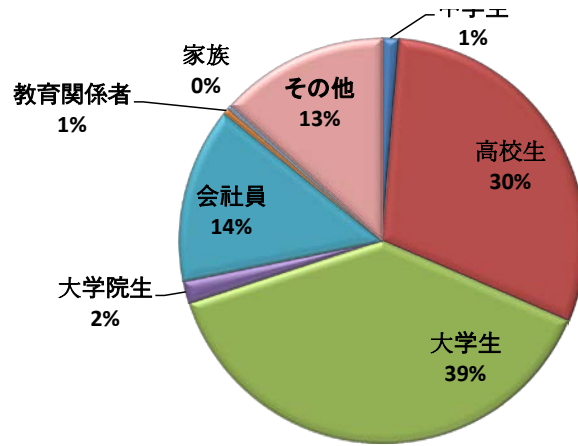

平成29(2017)年度日本留学・就職フェア 来場者アンケート
 <回答者 合計1025名>

1. 性別

男性	女性
54%	46%

1-1. 関心分野

留学	就業	両方	未回答
34%	36%	18%	12%

2. 職業

中学生	高校生	大学生	大学院生	会社員
1%	30%	39%	2%	14%
教育関係者	家族	その他		
0%	0%	13%		

平成29(2017)年度日本留学・就職フェア 来場者アンケート
〈回答者 合計1025名〉

平成29(2017)年度日本留学・就職フェア 来場者アンケート
 <回答者 合計1025名>

3. 地域

ソウル	京畿道	仁川	その他	未回答・国外
41%	31%	10%	16%	2%

4. フェアの内容について満足しましたか?

とても満足	満足	どちらともいえない	不満足	未回答
21%	55%	20%	2%	2%

平成29(2017)年度日本留学・就職フェア 来場者アンケート
〈回答者 合計1025名〉

5. フェアに参加して日本留学に対する意欲は向上しましたか？

そうだ	そうではない	よく分からない	未回答
70%	3%	26%	1%

平成29(2017)年度日本留学・就職フェア 来場者アンケート
 <回答者 合計1025名>

6. どんな教育機関／課程で学びたいですか？

高校	日本語学科・留学生別科	高等専門学校	専門学校	短期大学
2%	14%	0%	19%	3%
大学	大学院課程	学部短期留学	大学院短期留学	その他
29%	8%	3%	2%	3%
未回答				
18%				