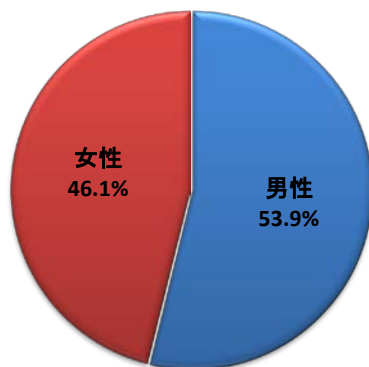

平成29(2017)年度日本留学・就職フェア 来場者アンケート
 <回答者 合計1025名>

1. 性別

男性	女性
54%	46%

1-1. 関心分野

留学	就業	両方	未回答
34%	36%	18%	12%

2. 職業

中学生	高校生	大学生	大学院生	会社員
1%	30%	39%	2%	14%
教育関係者	家族	その他		
0%	0%	13%		

平成29(2017)年度日本留学・就職フェア 来場者アンケート
〈回答者 合計1025名〉

平成29(2017)年度日本留学・就職フェア 来場者アンケート
 <回答者 合計1025名>

3. 地域

ソウル	京畿道	仁川	その他	未回答・国外
41%	31%	10%	16%	2%

4. フェアの内容について満足しましたか?

とても満足	満足	どちらともいえない	不満足	未回答
21%	55%	20%	2%	2%

平成29(2017)年度日本留学・就職フェア 来場者アンケート
〈回答者 合計1025名〉