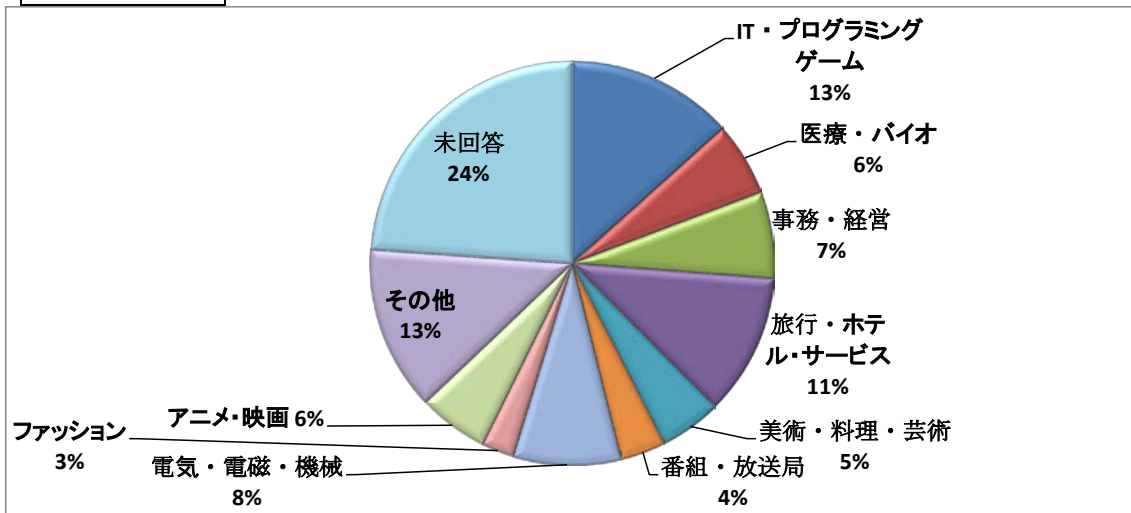

平成29(2017)年度日本留学・就職フェア 来場者アンケート
 <回答者 合計1025名>

3. 地域

ソウル	京畿道	仁川	その他	未回答・国外
41%	31%	10%	16%	2%

4. フェアの内容について満足しましたか?

とても満足	満足	どちらともいえない	不満足	未回答
21%	55%	20%	2%	2%

平成29(2017)年度日本留学・就職フェア 来場者アンケート
〈回答者 合計1025名〉

5. フェアに参加して日本留学に対する意欲は向上しましたか？

そうだ	そうではない	よく分からない	未回答
70%	3%	26%	1%

平成29(2017)年度日本留学・就職フェア 来場者アンケート
 <回答者 合計1025名>

6. どんな教育機関／課程で学びたいですか？

高校	日本語学科・留学生別科	高等専門学校	専門学校	短期大学
2%	14%	0%	19%	3%
大学	大学院課程	学部短期留学	大学院短期留学	その他
29%	8%	3%	2%	3%
未回答				
18%				

7. 日本留学試験(EJU)について

受験したことがある	知っている	知らない	勉強する予定だ	受験する予定だ
5%	42%	24%	15%	9%
未回答				
4%				

平成29(2017)年度日本留学・就職フェア 来場者アンケート
 <回答者 合計1025名>

8. 日本語能力関連の資格を持っていますか？

N1	N2	N3	N4	N5
17%	11%	8%	2%	1%
受験したことがない	未回答			
57%	5%			

9. どんな分野で就職を希望していますか？

IT・プログラミング・ゲーム	医療・バイオ	事務・経営	旅行・ホテル・サービス	美術・料理・芸術
13%	6%	7%	11%	5%
番組・放送局	電気・電磁・機械	ファッション	アニメ・映画	その他
4%	9%	3%	6%	13%
未回答				
24%				

平成29(2017)年度日本留学・就職フェア 来場者アンケート
 <回答者 合計1025名>

10. 就業分野で相談して満足しましたか？