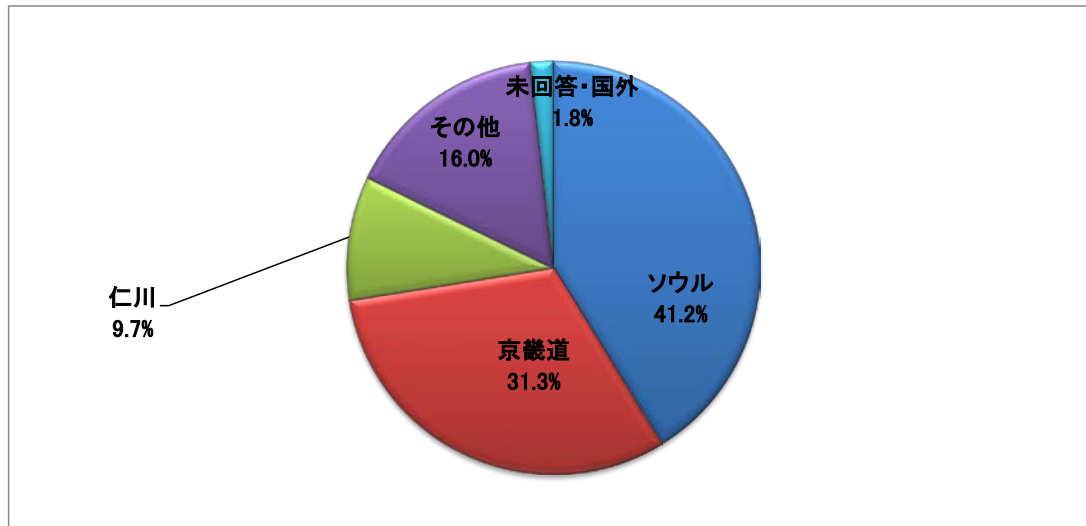

平成29(2017)年度日本留学・就職フェア 来場者アンケート
 <回答者 合計1025名>

1. 性別

男性	女性
54%	46%

1-1. 関心分野

留学	就業	両方	未回答
34%	36%	18%	12%

2. 職業

中学生	高校生	大学生	大学院生	会社員
1%	30%	39%	2%	14%
教育関係者	家族	その他		
0%	0%	13%		

平成29(2017)年度日本留学・就職フェア 来場者アンケート
〈回答者 合計1025名〉

平成29(2017)年度日本留学・就職フェア 来場者アンケート
 <回答者 合計1025名>

3. 地域

ソウル	京畿道	仁川	その他	未回答・国外
41%	31%	10%	16%	2%

4. フェアの内容について満足しましたか?

とても満足	満足	どちらともいえない	不満足	未回答
21%	55%	20%	2%	2%

平成29(2017)年度日本留学・就職フェア 来場者アンケート
〈回答者 合計1025名〉