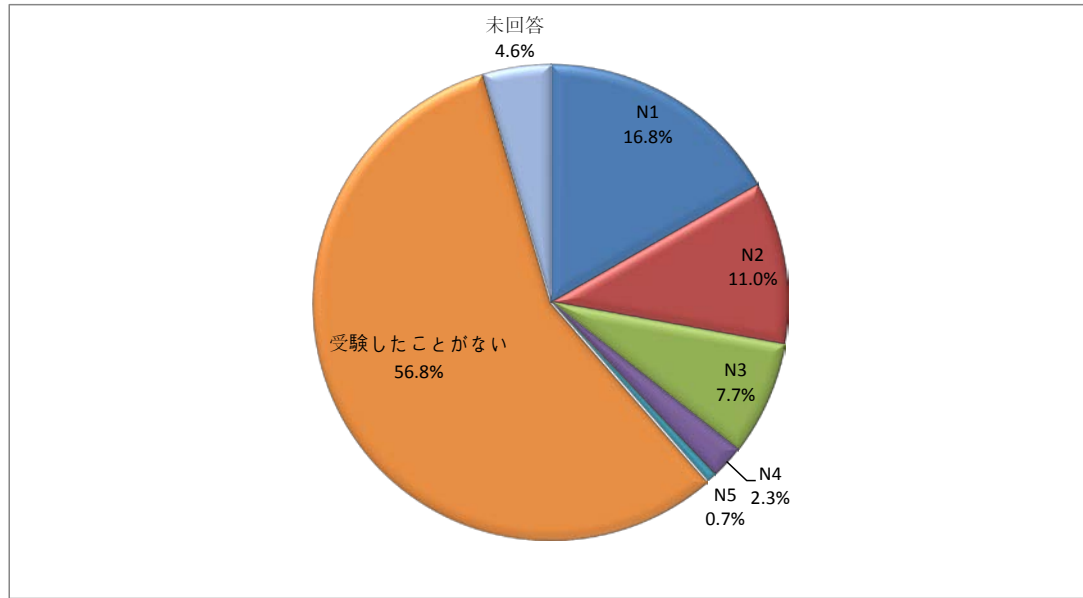

平成29(2017)年度日本留学・就職フェア 来場者アンケート
 <回答者 合計1025名>

3. 地域

ソウル	京畿道	仁川	その他	未回答・国外
41%	31%	10%	16%	2%

4. フェアの内容について満足しましたか?

とても満足	満足	どちらともいえない	不満足	未回答
21%	55%	20%	2%	2%

平成29(2017)年度日本留学・就職フェア 来場者アンケート
〈回答者 合計1025名〉

5. フェアに参加して日本留学に対する意欲は向上しましたか？

そうだ	そうではない	よく分からない	未回答
70%	3%	26%	1%

平成29(2017)年度日本留学・就職フェア 来場者アンケート
 <回答者 合計1025名>

6. どんな教育機関／課程で学びたいですか？

高校	日本語学科・留学生別科	高等専門学校	専門学校	短期大学
2%	14%	0%	19%	3%
大学	大学院課程	学部短期留学	大学院短期留学	その他
29%	8%	3%	2%	3%
未回答				
18%				

7. 日本留学試験(EJU)について

受験したことがある	知っている	知らない	勉強する予定だ	受験する予定だ
5%	42%	24%	15%	9%
未回答				
4%				

平成29(2017)年度日本留学・就職フェア 来場者アンケート
 <回答者 合計1025名>

8. 日本語能力関連の資格を持っていますか？

N1	N2	N3	N4	N5
17%	11%	8%	2%	1%
受験したことがない	未回答			
57%	5%			

9. どんな分野で就職を希望していますか？

IT・プログラミング・ゲーム	医療・バイオ	事務・経営	旅行・ホテル・サービス	美術・料理・芸術
13%	6%	7%	11%	5%
番組・放送局	電気・電磁・機械	ファッション	アニメ・映画	その他
4%	9%	3%	6%	13%
未回答				
24%				

平成29(2017)年度日本留学・就職フェア 来場者アンケート
 <回答者 合計1025名>

10. 就業分野で相談して満足しましたか？