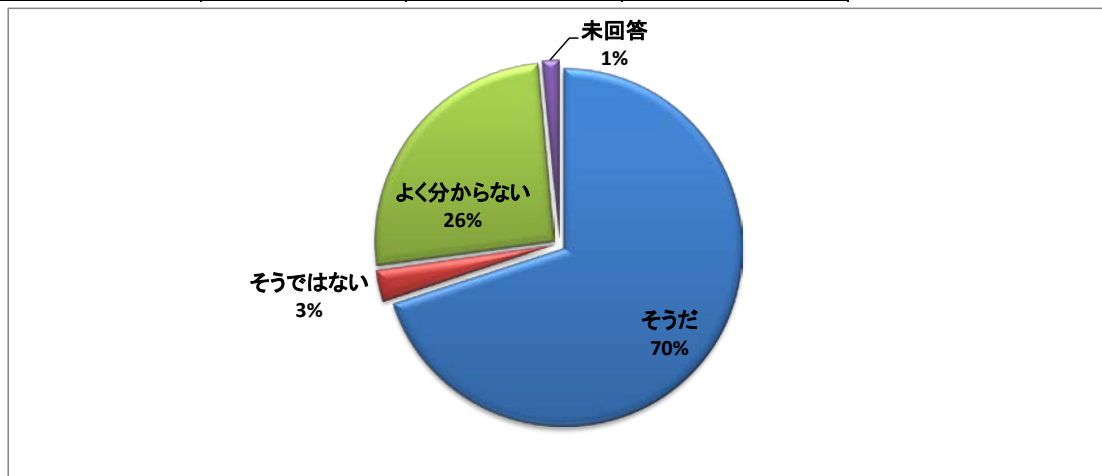

平成29(2017)年度日本留学・就職フェア 来場者アンケート
 <回答者 合計1025名>

1. 性別

男性	女性
54%	46%

1-1. 関心分野

留学	就業	両方	未回答
34%	36%	18%	12%

2. 職業

中学生	高校生	大学生	大学院生	会社員
1%	30%	39%	2%	14%
教育関係者	家族	その他		
0%	0%	13%		

平成29(2017)年度日本留学・就職フェア 来場者アンケート
〈回答者 合計1025名〉

平成29(2017)年度日本留学・就職フェア 来場者アンケート
 <回答者 合計1025名>

3. 地域

ソウル	京畿道	仁川	その他	未回答・国外
41%	31%	10%	16%	2%

4. フェアの内容について満足しましたか?

とても満足	満足	どちらともいえない	不満足	未回答
21%	55%	20%	2%	2%

平成29(2017)年度日本留学・就職フェア 来場者アンケート
〈回答者 合計1025名〉

5. フェアに参加して日本留学に対する意欲は向上しましたか？

そうだ	そうではない	よく分からない	未回答
70%	3%	26%	1%

平成29(2017)年度日本留学・就職フェア 来場者アンケート
 <回答者 合計1025名>

6. どんな教育機関／課程で学びたいですか？

高校	日本語学科・留学生別科	高等専門学校	専門学校	短期大学
2%	14%	0%	19%	3%
大学	大学院課程	学部短期留学	大学院短期留学	その他
29%	8%	3%	2%	3%
未回答				
18%				