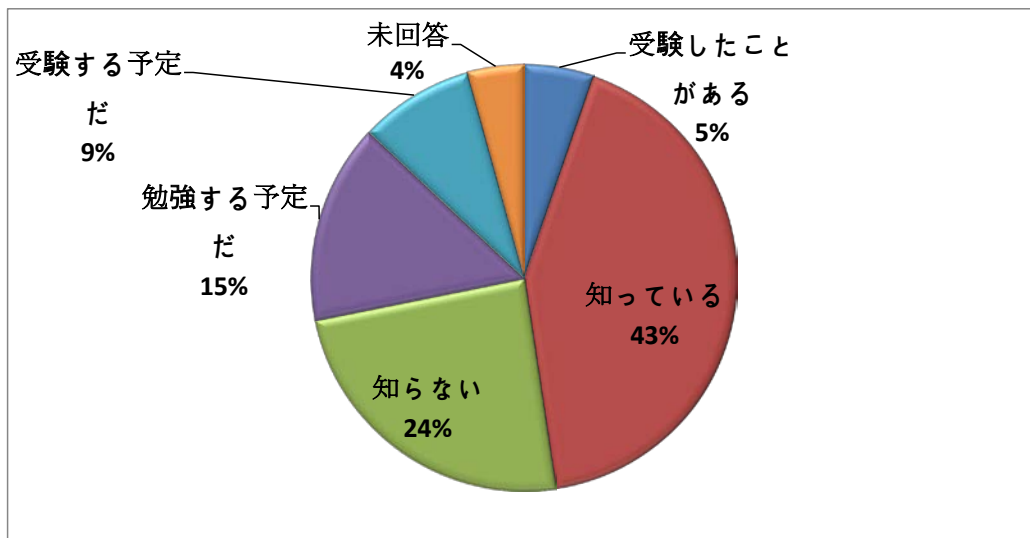

平成29(2017)年度日本留学・就職フェア 来場者アンケート
 <回答者 合計1025名>

1. 性別

男性	女性
54%	46%

1-1. 関心分野

留学	就業	両方	未回答
34%	36%	18%	12%

2. 職業

中学生	高校生	大学生	大学院生	会社員
1%	30%	39%	2%	14%
教育関係者	家族	その他		
0%	0%	13%		

平成29(2017)年度日本留学・就職フェア 来場者アンケート
〈回答者 合計1025名〉

平成29(2017)年度日本留学・就職フェア 来場者アンケート
 <回答者 合計1025名>

3. 地域

ソウル	京畿道	仁川	その他	未回答・国外
41%	31%	10%	16%	2%

4. フェアの内容について満足しましたか?

とても満足	満足	どちらともいえない	不満足	未回答
21%	55%	20%	2%	2%

平成29(2017)年度日本留学・就職フェア 来場者アンケート
〈回答者 合計1025名〉

5. フェアに参加して日本留学に対する意欲は向上しましたか？

そうだ	そうではない	よく分からない	未回答
70%	3%	26%	1%

平成29(2017)年度日本留学・就職フェア 来場者アンケート
 <回答者 合計1025名>

6. どんな教育機関／課程で学びたいですか？

高校	日本語学科・留学生別科	高等専門学校	専門学校	短期大学
2%	14%	0%	19%	3%
大学	大学院課程	学部短期留学	大学院短期留学	その他
29%	8%	3%	2%	3%
未回答				
18%				

7. 日本留学試験(EJU)について

受験したことがある	知っている	知らない	勉強する予定だ	受験する予定だ
5%	42%	24%	15%	9%
未回答				
4%				

平成29(2017)年度日本留学・就職フェア 来場者アンケート
 <回答者 合計1025名>

8. 日本語能力関連の資格を持っていますか？

N1	N2	N3	N4	N5
17%	11%	8%	2%	1%
受験したことがない	未回答			
57%	5%			